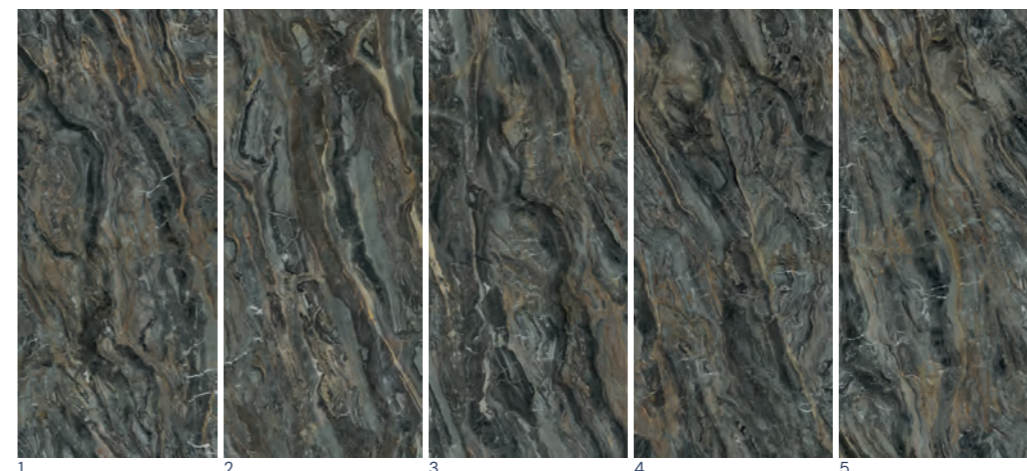

**Orobico Dark Polished**

120 cm x 270 cm x 0,6 cm / 47" x 106"	100332629	G2505
* 120 cm x 270 cm x 0,6 cm / 47" x 106"	1 100332562	G2705
* 120 cm x 270 cm x 0,6 cm / 47" x 106"	2 100332545	G2705
* 120 cm x 270 cm x 0,6 cm / 47" x 106"	3 100332558	G2705
* 120 cm x 270 cm x 0,6 cm / 47" x 106"	4 100332563	G2705
* 120 cm x 270 cm x 0,6 cm / 47" x 106"	5 100332559	G2705
120 cm x 120 cm x 0,6 cm / 47" x 47"	100331111	G2531
59,6 cm x 120 cm x 0,6 cm / 24" x 47"	100338791	G2544
Butech: Colorstuk Rapid Antracita	100236481	