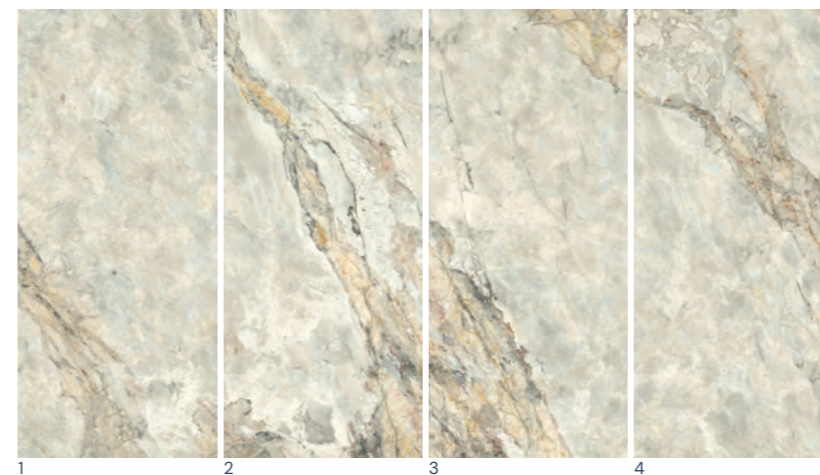

318

Efecto mármol
Marble look

319

Embalaje
Packing

	PZ	M2	KG	CJ	M2	KG
120 x 270	1	3,24	51	22	71,29	1112
120 x 120	2	2,88	46	28	80,65	1288

Valores aproximados / Approximated values
Butech: One-flex Premium / Super-flex s2

* Elección de gráficas opcional
* Optional pattern selection

Continuidad gráfica horizontal infinita
Versatilidad de gráficas
Infinite horizontal continuous design
Pattern Versatility

Desviación máxima en la continuidad gráfica
entre piezas de 1,5cm
* Maximum deviation in graphic continuity
between pieces of 0,6"