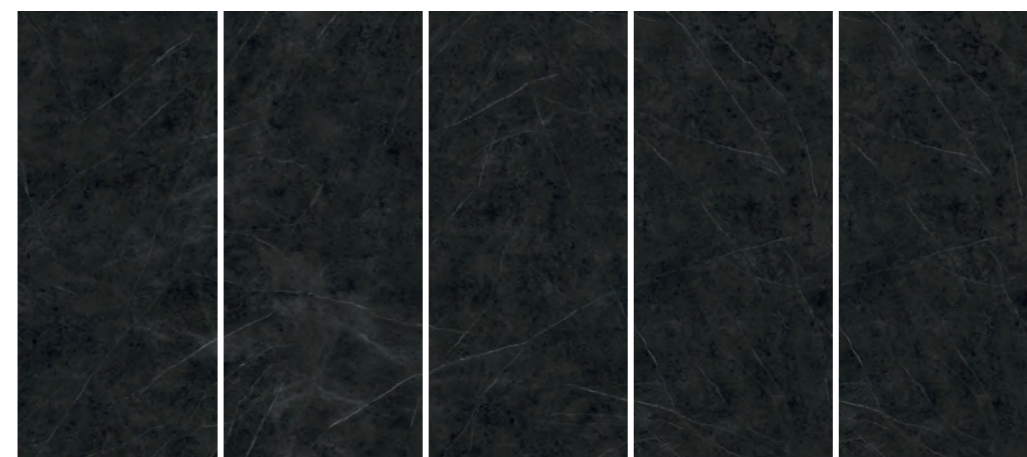

1 2 3 4 5

Embalaje
Packing

	PZ	M2	KG	CJ	M2	KG
120 x 270	1	3,24	51	22	71,29	1112
120 x 120	2	2,88	46	28	80,65	1288

Valores aproximados / Approximated values
Butech: One-flex Premium / Super-flex s2

* Elección de gráficas opcional
* Optional pattern selection

Versatilidad de gráficas
Pattern Versatility

Efecto mármol
Marble look

303