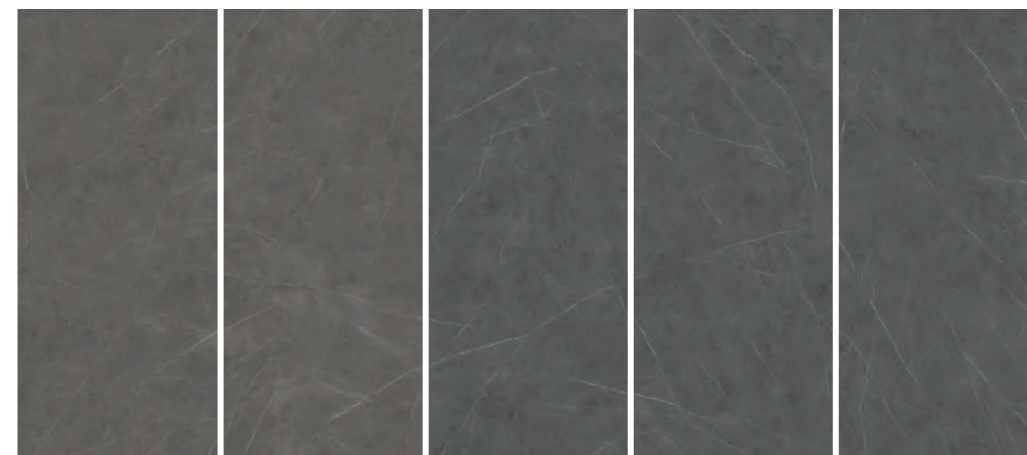

1 2 3 4 5

304

Embalaje
Packing

	PZ	M2	KG	CJ	M2	KG
120 x 270	1	3,24	51	22	71,29	1112
120 x 120	2	2,88	46	28	80,65	1288
59,6 x 120	3	2,14	32	30	64,36	996

Valores aproximados Approximated values
Butech: One-flex Premium / Super-flex s2

* Elección de gráficas opcional
* Optional pattern selection

Versatilidad de gráficas
Pattern Versatility

Efecto mármol
Marble look

305