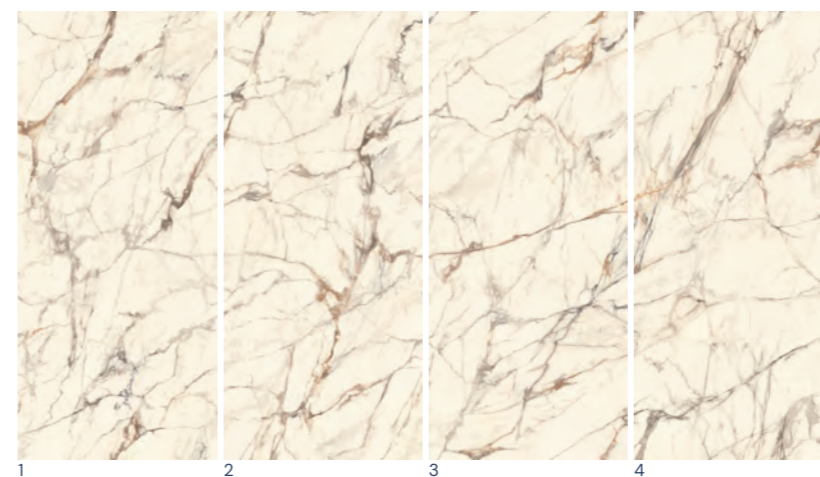

Embalaje Packing	1		2		3	
	PZ	M2	KG	CJ	M2	KG
120 x 270	1	3,24	51	22	71,29	1112
120 x 120	2	2,88	46	28	80,65	1288
59,6 x 120	3	2,14	32	30	64,36	996

Valores aproximados Approximated values
Butech: One-flex Premium / Super-flex s2

* Elección de gráficas opcional
* Optional pattern selection

Continuidad gráfica infinita
Versatilidad de gráficas
Infinite continuous design
Pattern Versatility

Desviación máxima en la continuidad gráfica
entre piezas de 1,5cm
* Maximum deviation in graphic continuity
between pieces of 0,6"