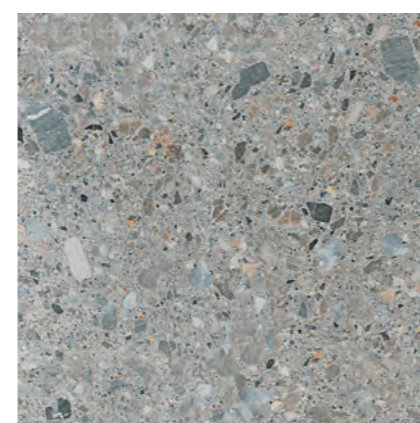

### Ceppo Acero

80 cm x 80 cm x 0,85 cm / 32" x 32"	L	100323061	G369	
Butech: Colorstuk Rapid Cemento		100236449		