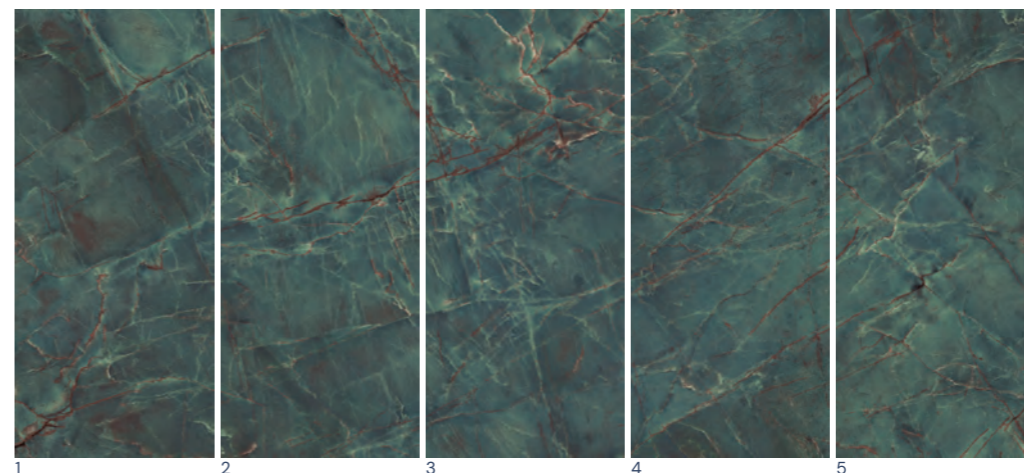

1 2 3 4 5

Embalaje
Packing

	PZ	M2	KG	CJ	M2	KG
120 x 270	1	3,24	51	22	71,29	1112
120 x 120	2	2,88	46	28	80,65	1288
59,6 x 120	3	2,14	32	30	64,36	996

Valores aproximados Approximated values
Butech: One-flex Premium / Super-flex s2

* Elección de gráficas opcional
* Optional pattern selection

Continuidad gráfica horizontal infinita
Versatilidad de gráficas
Infinite horizontal continuous design
Pattern Versatility

Desviación máxima en la continuidad gráfica
entre piezas de 1,5cm
* Maximum deviation in graphic continuity
between pieces of 0,6"

Efecto mármol
Marble look

299