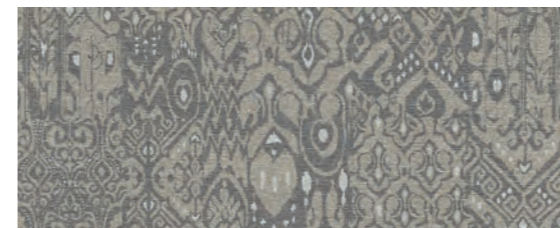

Deco Linz

59,6 cm x 150 cm x 1 cm / 24" x 59"
Butech: Colorstuk Rapid Ash

100303833 G278
100353483

Decorado combinable para toda la serie Linz
Matching décor for the entire Linz series