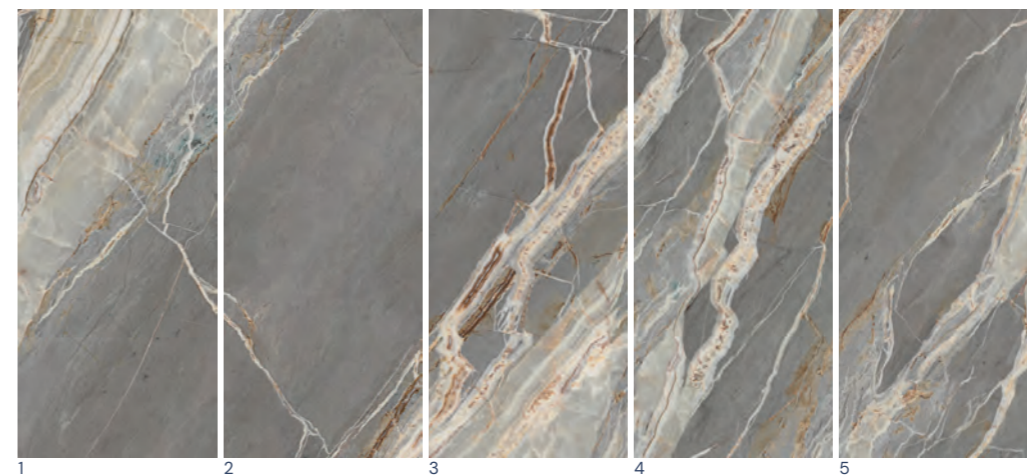

Embalaje Packing	1			2		
	PZ	M2	KG	CJ	M2	KG
120 x 270	1	3,24	51	22	71,29	1112
120 x 120	2	2,88	46	28	80,65	1288

Valores aproximados Approximated values
Butech: One-flex Premium / Super-flex s2

* Elección de gráficas opcional
* Optional pattern selection

Continuidad gráfica horizontal infinita
Versatilidad de gráficas
Infinite horizontal continuous design
Pattern Versatility

Desviación máxima en la continuidad gráfica
entre piezas de 1,5cm
* Maximum deviation in graphic continuity
between pieces of 0,6"

Efecto mármol
Marble look

309

Nuit
Xlight