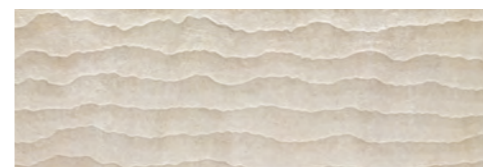

Beige	100328334	100328348	100328378
Natural	100328335	100328403	100328379
White	100328336	100328404	100328391

018

Revestimiento Monoporosa rectificado  
 Wall tile Rectified

**Baltimore Beige**

33,3 cm x 100 cm x 0,92 cm / 13" x 40" 100294459 G271  
 \*\* 1,5 cm x 33,3 cm / 2/3" x 13" 100265516 G77  
 Butech: Colorstuk Rapid Beige 100236808