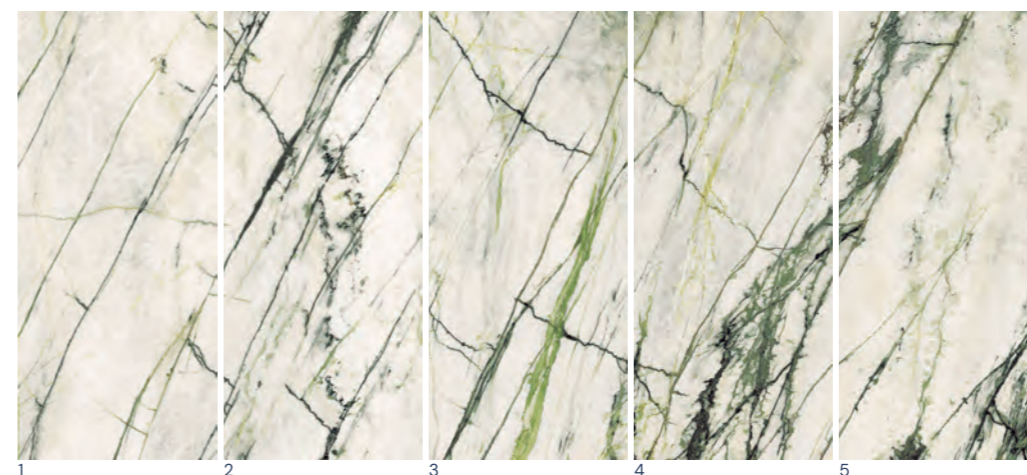

Embalaje Packing	PZ		M2		KG	
	1	2	3,24	46	51	1288
120 x 270	1	2	3,24	46	51	1288
120 x 120	2	3	2,88	46	28	80,65
59,6 x 120	3	3	2,14	32	30	64,36

Valores aproximados Approximated values
Butech: One-flex Premium / Super-flex s2

* Elección de gráficas opcional
* Optional pattern selection

Continuidad gráfica horizontal infinita
Versatilidad de gráficas
Infinite horizontal continuous design
Pattern Versatility

Desviación máxima en la continuidad gráfica
entre piezas de 1,5cm
* Maximum deviation in graphic continuity
between pieces of 0,6"

Efecto mármol
Marble look

297

Xlight
Calacatta Green