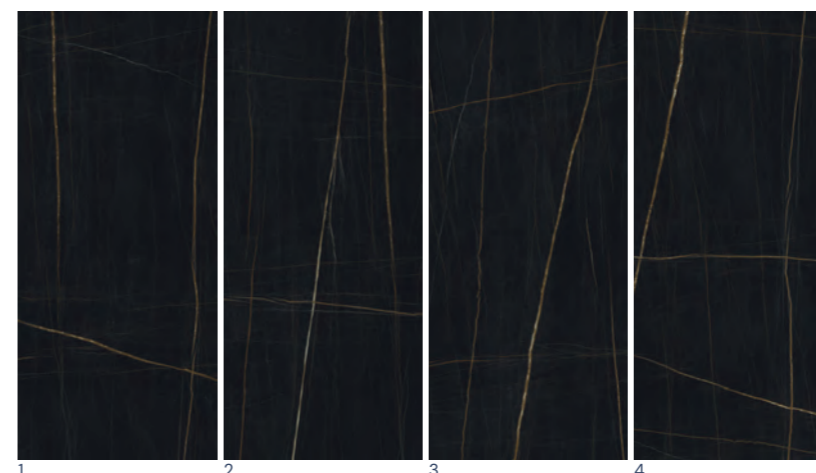

310

Embalaje
Packing

	PZ	M2	KG	CJ	M2	KG
120 x 270	1	3,24	51	22	71,29	1112
120 x 120	2	2,88	46	28	80,65	1288

Valores aproximados / Approximated values
Butech: One-flex Premium / Super-flex s2

* Elección de gráficas opcional
* Optional pattern selection

Versatilidad de gráficas
Pattern Versatility

Efecto mármol
Marble look

311

Xlight
Nylo Noir