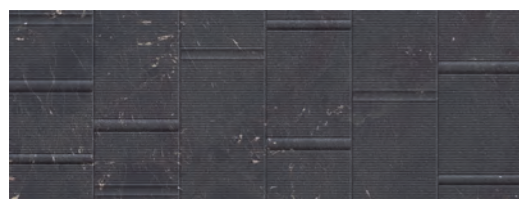

Brooklyn Marquina

45 cm x 120 cm x 1,03 cm / 18" x 47"
Butech: Colorstuk Especial Graphite

100330269 G274
100238260