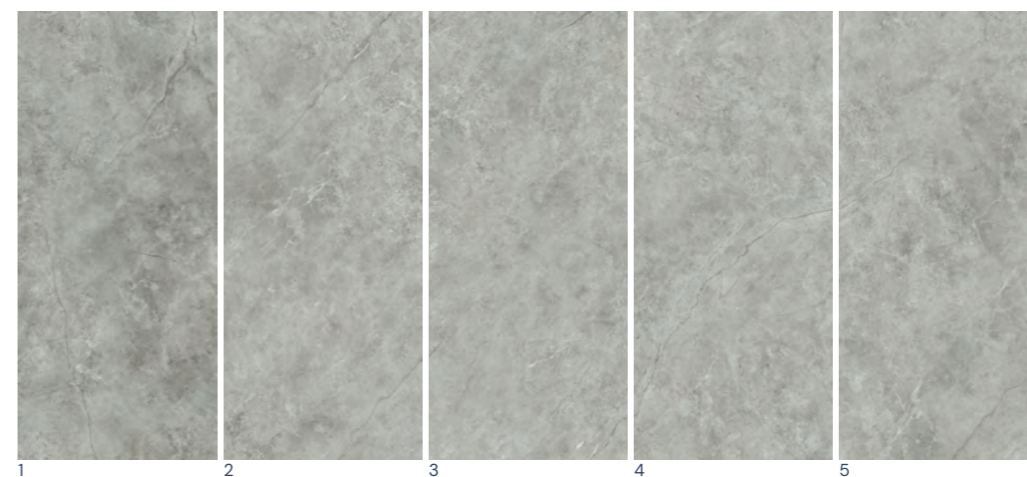

Fiori di Bosco Polished

120 cm x 270 cm x 0,6 cm / 47" x 106"	100332624	G2504
* 120 cm x 270 cm x 0,6 cm / 47" x 106"	1 100332491	G2704
* 120 cm x 270 cm x 0,6 cm / 47" x 106"	2 100332492	G2704
* 120 cm x 270 cm x 0,6 cm / 47" x 106"	3 100332476	G2704
* 120 cm x 270 cm x 0,6 cm / 47" x 106"	4 100332477	G2704
* 120 cm x 270 cm x 0,6 cm / 47" x 106"	5 100332478	G2704
120 cm x 120 cm x 0,6 cm / 47" x 47"	100331094	G2530
59,6 cm x 120 cm x 0,6 cm / 24" x 47"	100338738	G2543
Butech: Colorstuk Rapid Manhattan	100236464