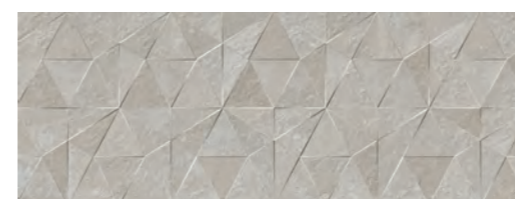

Thao Verbier Silver

45 cm x 120 cm x 1,03 cm / 18" x 47"
Butech: Colorstuk Rapid Manhattan

100337416 G274
100236464

Efecto piedra
Stone look

125

**Embalaje
Packing**

	PZ			M2			KG		
45 x 120	3	1,62	28	40	64,80	1101			
Samui	3	1,62	27	40	64,80	1008			
Thao	3	1,62	27	40	64,80	1120			
Perfil / Profile 1,5 x 45	20	0,27	4	56	15,12	204			

Valores aproximados Approximated values
Butech: Fr-one n / One-flex Premium

** Perfil
Consultar disponibilidad para
otros formatos
** Profile
Check availability for other sizes

Serie combinable:
Serie Verbier 59,6cm x 59,6 cm
Combinable series:
Verbier serie 24" x 24"