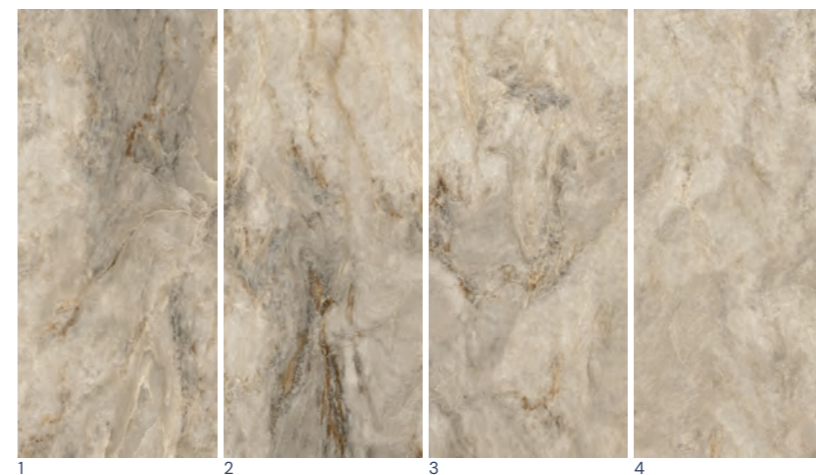

**Aston Polished**

120 cm x 270 cm x 0,6 cm / 47" x 106"	100381069	G2505
* 120 cm x 270 cm x 0,6 cm / 47" x 106"	1 100381093	G2705
* 120 cm x 270 cm x 0,6 cm / 47" x 106"	2 100381094	G2705
* 120 cm x 270 cm x 0,6 cm / 47" x 106"	3 100381095	G2705
* 120 cm x 270 cm x 0,6 cm / 47" x 106"	4 100381096	G2705
120 cm x 120 cm x 0,6 cm / 47" x 47"	100381087	G2531
Butech: Colorstuk Rapid Maple	100353486	