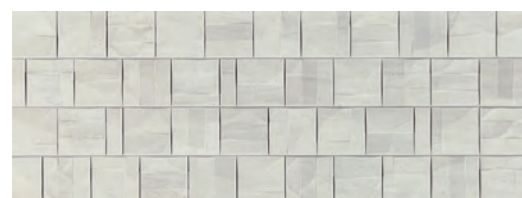

Block Bután Bone

45 cm x 120 cm x 1,03 cm / 18" x 47"		100280341	G274	
Butech: Colorstuk Rapid Manhattan		100236464		

062

Embalaje Packing	PZ	M2	KG	CJ	M2	KG
120 x 120 L	1	1,44	32	42	60,48	1278
59,6 x 59,6 L	5	1,78	36	32	56,83	1144
ZOC. / S. B. 120 L	7	0,76	16	70	52,92	1117
ZOC. / S. B. 59,6 L	20	1,07	19	56	60,07	1058
H.T. / S.T. 120 L	2	0,84	16	26	21,78	416
H.T.E. / S.T.C. 120 L	1	0,43	9	26	11,19	234
H.T. / S.T. 59,6 L	2	0,42	6	48	19,97	305
H.T.E. / S.T.C. 59,6 L	1	0,22	3	48	10,54	153
45 x 120	3	1,62	28	40	64,80	1100
Block / Spiga	3	1,62	28	40	64,80	1122
Perfil / Profile 15 x 45	20	0,27	4	56	15,12	204

Valores aproximados Approximated values
Butech: One-flex Premium / Super-flex s2
Butech: Fr-one n / One-flex Premium

Zócalo Skirting board

Bone		9 x 120 L G78	9 x 59,6 L G30
		100308233	100326641

Huella técnica Step tile

Bone		31,6 x 120 L G180	H.T.D. / R.S.T. G187	H.T.I. / L.S.T. G187
* Bone		100306782	100307674	100307634
		100306763	100307602	100307633
Bone		31,6 x 59,6 L G130	H.T.D. / R.S.T. G150	H.T.I. / L.S.T. G150
		100328344	100328442	100328435

** Perfil
Consultar disponibilidad para otros formatos
** Profile
Check availability for other sizes

Pavimento combinable:
Serie Bután 59,6 cm x 59,6 cm
Floor tile combination:
Bután serie 24" x 24"

Embalaje Packing	PZ	M2	KG	CJ	M2	KG
80 x 80 L	2	1,28	26	45	57,60	1156
ZOC. / S. B. 80 L	7	0,54	12	98	49,39	1215
H.T. / S.T. 80 L	2	0,56	11	26	14,52	286
H.T.E. / S.T.C. 80 L	1	0,29	5	26	7,56	143

Valores aproximados Approximated values
Butech: One-flex Premium / Super-flex s2

Zócalo Skirting board

Acero		9 x 80 L G63
Stone		100324641
		100328228

Huella técnica Step tile

Acero		31,6 x 80 L G153	H.T.D. / R.S.T. G181	H.T.I. / L.S.T. G181
Stone		100324663	100324671	100324634
		100328246	100328276	100328279

Efecto piedra
Stone look

063

Ceppo