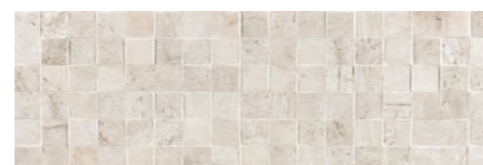

Mosaico Rodano Caliza

33,3 cm x 100 cm x 0,9 cm / 13" x 40" 100291976 G271
Butech: Colorstuk Rapid Gris 100236834

Embalaje Packing

	PZ	M2	KG	CJ	M2	KG
33,3 x 100	5	1,66	27	44	73,26	1187
Mosaico	4	1,33	23	44	58,60	1019
Perfil / Profile 15 x 33,3	30	0,30	4	42	12,59	156

Valores aproximados Approximated values
Butech: Fr-one n / One-flex Premium

** Perfil
Consultar disponibilidad para
otros formatos
** Profile
Check availability for other sizes

Pavimento combinable:
Serie Rodano 59,6 cm x 59,6 cm
Floor tile combination:
Rodano serie 24" x 24"