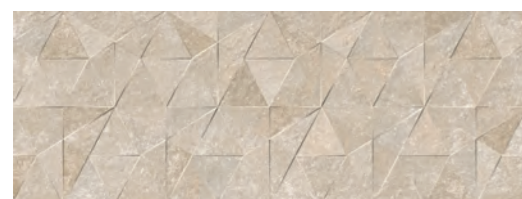

Thao Verbier Sand

45 cm x 120 cm x 1,03 cm / 18" x 47"
Butech: Colorstuk Rapid Beige

100337432 G274
100236808

124

Revestimiento Monoporosa rectificado
Wall tile Rectified