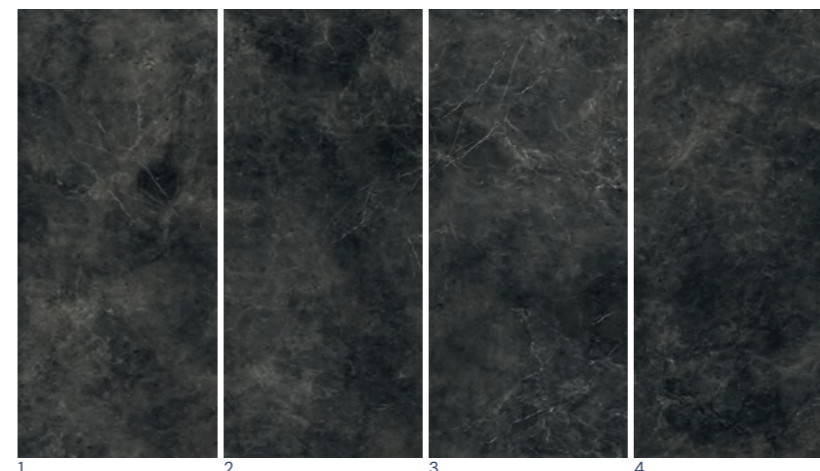

Embalaje Packing	1			2		
	PZ	M2	KG	CJ	M2	KG
120 x 270	1	3,24	51	22	71,29	1112
120 x 120	2	2,88	46	28	80,65	1288
59,6 x 120	3	2,14	32	30	64,36	996

Valores aproximados Approximated values
Butech: One-flex Premium / Super-flex s2

* Elección de gráficas opcional
* Optional pattern selection

Continuidad gráfica infinita
Versatilidad de gráficas
Infinite continuous design
Pattern Versatility

Desviación máxima en la continuidad gráfica
entre piezas de 1,5cm
* Maximum deviation in graphic continuity
between pieces of 0,6"

306

Efecto mármol
Marble look

307

Xlight **Nero Velluto**