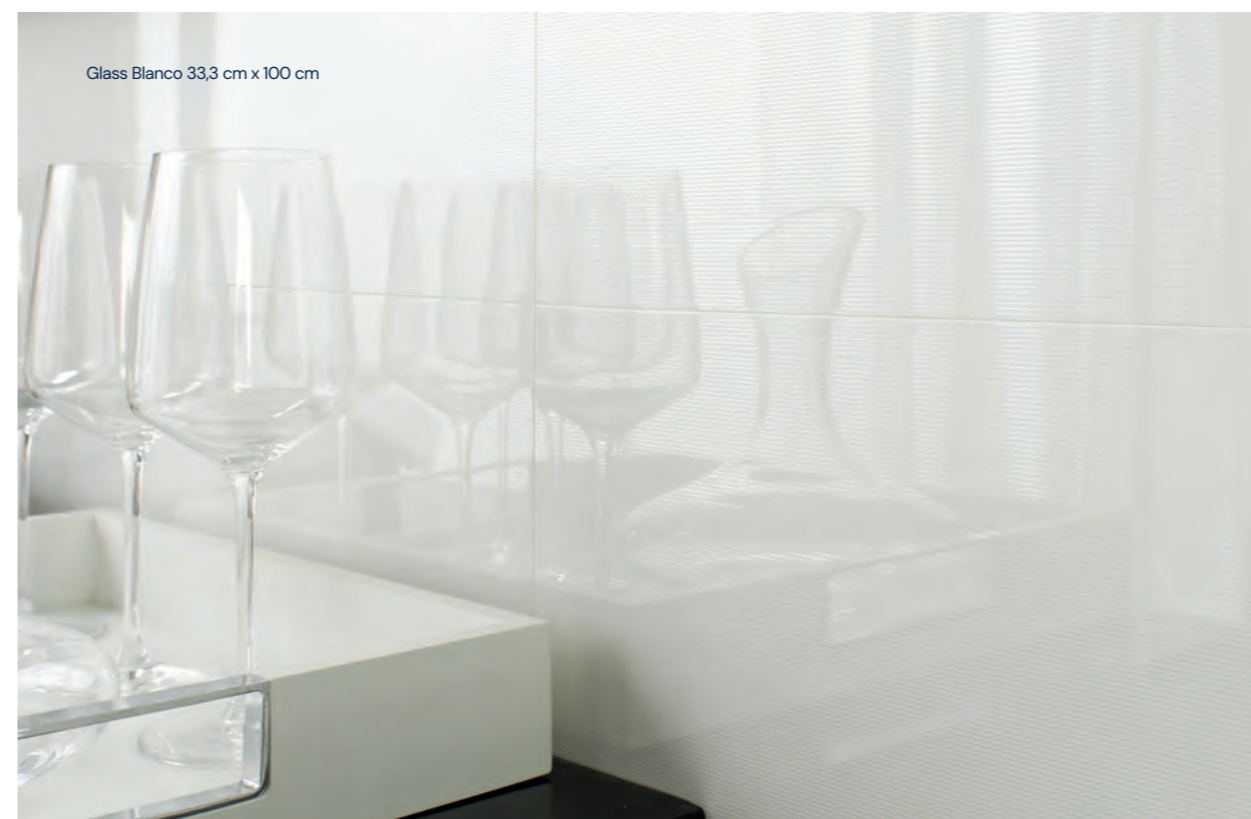

Pavimento Gres porcellanato rectificado / Color masa
Floor tile Rectified porcellanato tiles / Coloured biscuit

Extreme White

59,6 cm x 120 cm x 1,1 cm / 24" x 47"

Butech: Colorstuk Rapid Blanco

100158512 G369

100236463

Extreme White

Revestimiento Monoporosa rectificado
Wall tile Rectified

Glass Blanco

33,3 cm x 100 cm x 0,92 cm / 13" x 40"

** 1,5 cm x 33,3 cm / 2/3" x 13"

Butech: Colorstuk Rapid Blanco

100291822 G261

100293483 G77

100236463

Glass

218

Efecto monocolor
Solid colour look

219

Embalaje Packing

	PZ	M2	KG	CJ	M2	KG
59,6 x 120	2	1,43	39	28	40,05	1105
ZOC. / S. B. 120	6	0,65	8	70	45,36	575
HT. / S.T. 120	2	0,84	22	26	21,77	581
H.T.E. / S.T.C. 120	1	0,43	11	26	11,19	291

Valores aproximados Approximated values
Butech: One-flex Premium / Super-flex s2

Zócalo Skirting board

White 9 x 120 G78
100234892

Huella técnica Step tile

White 31,6 x 120 G180 H.T.D. / R.S.T. G187 H.T.I. / L.S.T. G187
100128966 100173439 100173472

Embalaje Packing

	PZ	M2	KG	CJ	M2	KG
33,3 x 100	5	1,66	27	44	73,26	1192
Perfil / Profile 1,5 x 33,3	30	0,30	4	42	12,59	156

Valores aproximados Approximated values
Butech: Fr-one n / One-flex Premium

** Perfil
Consultar disponibilidad para
otros formatos
** Profile
Check availability for other sizes