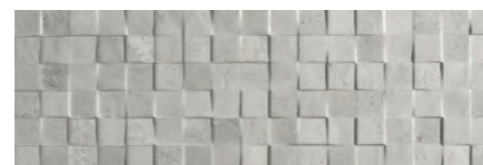

Mosaico Rodano Acero

33,3 cm x 100 cm x 0,9 cm / 13" x 40" 100291975 G271
Butech: Colorstuk Rapid Manhattan 100236464