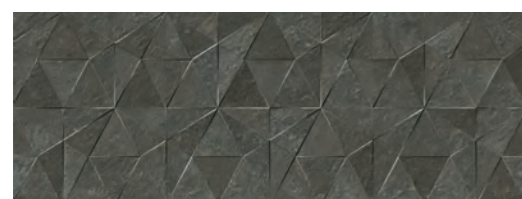

Thao Verbier Dark

45 cm x 120 cm x 1,03 cm / 18" x 47"
Butech: Colorstuk Rapid Antracita

100337425 G274
100236481