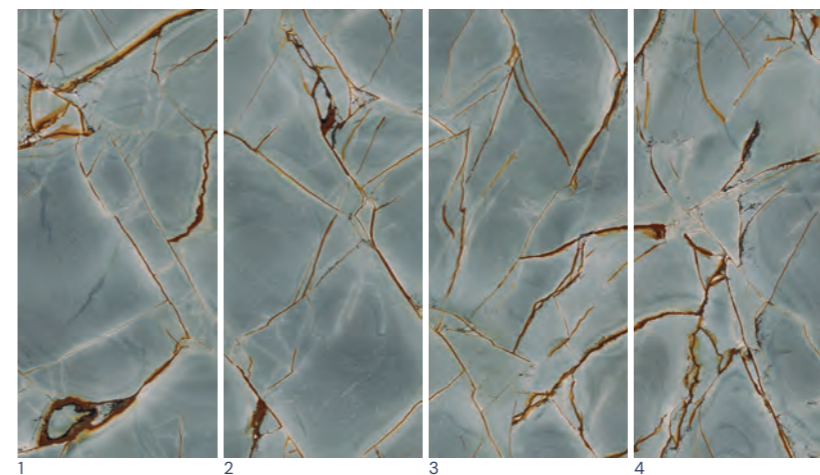

Embalaje Packing						
	PZ	M2	KG	CJ	M2	KG
120 x 270	1	3,24	51	22	71,29	1112
120 x 120	2	2,88	46	28	80,65	1288
59,6 x 120	3	2,14	32	30	64,36	996

Valores aproximados Approximated values
Butech: One-flex Premium / Super-flex s2

* Elección de gráficas opcional
* Optional pattern selection

Continuidad gráfica infinita
Versatilidad de gráficas
Infinite continuous design
Pattern Versatility

Desviación máxima en la continuidad gráfica
entre piezas de 1,5cm
* Maximum deviation in graphic continuity
between pieces of 0,6"

277